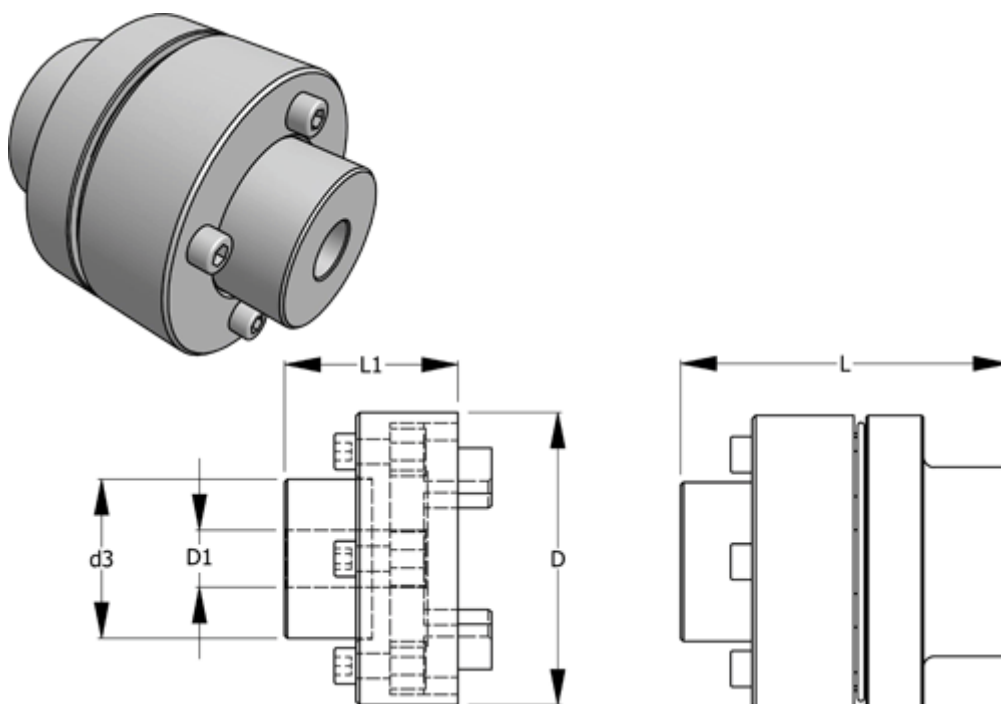

Varenummer: 3301240102104  
Beskrivelse: Normex Nav 102+104 for type G str. 240  
Maks. boring 110 mm

## Mål

D	= 240
d1 max	= 100
d3	= 146.0
L	= 267
L1	= 117